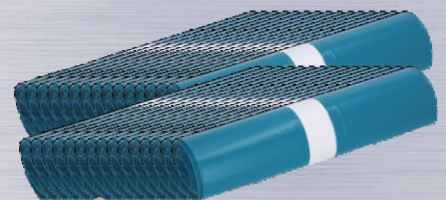

300 Säcke
Ultra Stabil

Gratis Kehrgarnitur

BO0615997674 /BO2608900470/BO2608900438

€ 99,-
€ 117,81 inkl. MwSt.

ZVG80101-01 EFO74480028 EFO74490020

€ 99,-
€ 117,81 inkl. MwSt.