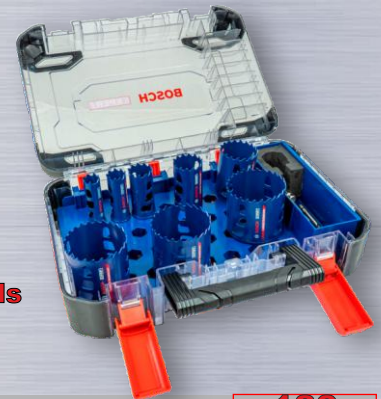

SCHNEEBECKE & DORN MASCHINEN

QUALITÄTSWERKZEUGE

Carl-Jordan-Str. 9 - 83059 Kolbermoor - Tel: (08031) - 91733
www.schneebecke-dorn.de

Monatsaktion Juni 2026

Spit

Spit Kombihammer 353 + Gratis Hammerbohrer 28x400

Höchste Drehzahl (450 U/Min.) für höchste Bohrleistung
Dynamische Rutschkupplung, arbeitet bei fest sitzendem Bohrer weiter.
Arbeiten ohne Anpressdruck: Spezialschlagwerk überträgt die Kraft direkt auf den Bohrer
Service LED verhindert plötzliche Ausfälle
1100 Watt Leistung
11 Joule nach EPTA
Bis 45mm Durchmesser in Beton

Preisgarantie!!!
Günstiger ist keiner.

~~1699,-~~

ITW811023+PRJ828570

Hammerbohrer 28x400 gratis

€ 799,-
€ 950,81 inkl. MwSt.

SCHNEEBECKE & DORN MASCHINEN
QUALITÄTSWERKZEUGE

Lochsägen-Satz 68mm 10Stück+ Adapter+Träger

10Stück 68er Lochsägen HSS Co8
1 Tragekiste
1 Adapter mit Zentrierbohrer

PTG274106800 /EFO27030010/EFO73511001

€ 99,-
€ 117,81 inkl. MwSt.

BOSCH

REMS RAS Cu-INOX 3-35mm Rohrabschneider

Lochsägen-Set Elektriker & Photovoltaik

11-teilig bestehend aus:

- 1 x Expert Power Change Plus Adapter inkl. HSS-G
- 1 x HSS-G-Bohrer
- 1 x 22 mm Lochsäge
- 1 x 25 mm Lochsäge
- 1 x 32 mm Lochsäge
- 1 x 40 mm Lochsäge
- 1 x 51 mm Lochsäge
- 2 x 68 mm Lochsäge
- 1 x 73 mm Lochsäge

50 x längere Standzeit als herkömmliche HSS-Lochsägen

BO0615997657

€ 189,-
€ 224,91 inkl. MwSt.

EQUIPMENT VIGOR

Vigor Steckschlüssel Satz 172tlg.