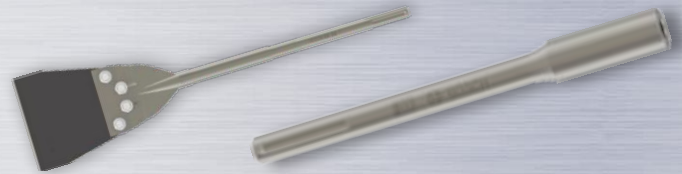

BOSCH SDS-Max Zubehör

Best.Nr.	Artikelbezeichnung	Preis	inkl.MwSt.
BO1618601008	PRO SDS Max-4 Spatmeißel,80x300mm	29,00 €	34,51 €
BO1618601007	PRO SDS Max-4 Spatmeißel,115x350mm	45,00 €	53,55 €
BO2608690612	PRO SDS max Bodenschaber, 152 x 635 mm	129,00 €	153,51 €
BO2608690613	Teilesatz Replacement FS SDS max	46,00 €	54,74 €
BO1618600012	PRO SDS Max-4 Spitzmeißel,600mm	17,50 €	20,83 €
BO1618600203	PRO SDS Max-4 Flachmeißel,25x600mm	17,50 €	20,83 €
BO2608690004	PRO SDS max Einschlaghilfe,13x260mm	55,00 €	65,45 €
BO2608690005	PRO SDS Max Einschlaghilfe,16.5x260mm	59,00 €	110,07 €